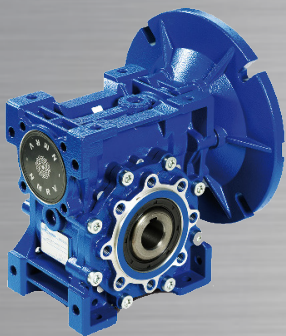

# Motovario gearmotorer fra eget montagelager

Ø100 mm direkte fra lager

**MAC**<sup>TM</sup>  
MOTOVARIO ASSEMBLY CENTRE

[www.jens-s.dk](http://www.jens-s.dk)