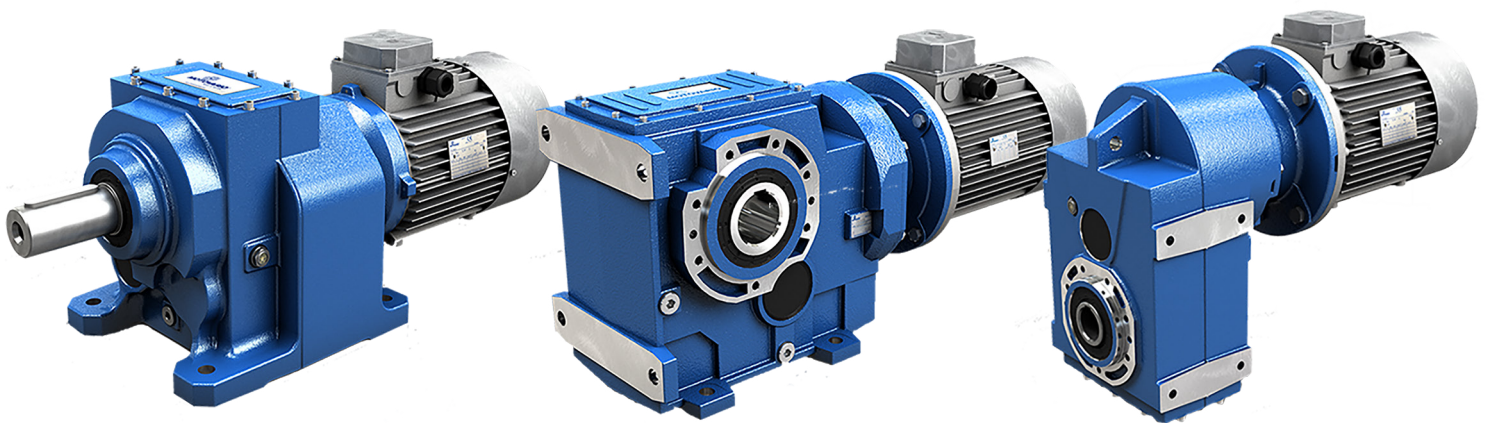

# Motovario gearmotorer fra eget montagelager

Ø100 mm direkte fra lager

**MAC**<sup>TM</sup>  
MOTOVARIO ASSEMBLY CENTRE

[www.jens-s.dk](http://www.jens-s.dk)