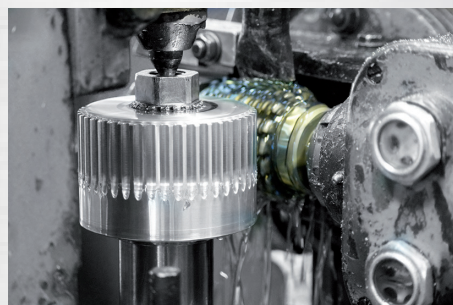

Jens S tilbyder også:

- Remme
- Bånd
- Gear & motorer
- Kæder
- Koblinger
- Service
- Rådgivning
- Maskinværksted
- Montage

Jens S Transmissioner A/S
Hørskædden 7 • 2630 Taastrup
Tlf. +45 70138333
www.jens-s.dk • info@jens-s.dk