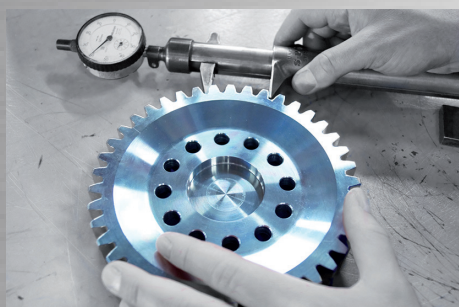

Jens S tilbyder også:

- Remme
- Bånd
- Gear & motorer
- Kæder
- Koblinger
- Service
- Rådgivning
- Maskinværksted
- Montage

Jens S Transmissioner A/S
Hørskædden 7 • 2630 Taastrup
Tlf. +45 70138333
www.jens-s.dk • info@jens-s.dk